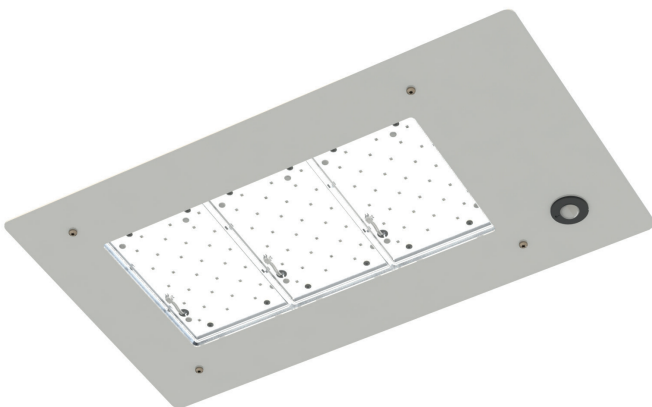

PRO SERIES

Lisävarusteet

Easy PIR-96

Easy PIR-96 on pienikoinen ja helposti asennettava liiketunnistin, joka parantaa energiatehokkuutta entisestään.

PIR-96 himmentää valot automaattisesti esisäädetylle tasolle, kun alueella ei ole toimintaa ja kirkastaa ne pehmeästi havaitessaan liikettä.

Sopii muun muassa huoltoasemakäyttöön. Liitäntä M12-liittimellä.

PRO Wire

Pienimmätkin PRO Series -valaisimet voidaan asentaa vaakavajereihin PRO Wire -malleina. Laaja säädettävyyden tekee PRO Wire -valaisimista erinomaisen valinnan tehokkaaseen katuvalaistukseen. Laajasta optiikka-valikoimasta löytyy luonnollisesti vaihtoehto kaikkiin tarpeisiin.

Monikäyttövarsi

Monikäyttövarsi tekee PRO Series -valaisinten käytöstä entistä joustavampaa. Varren avulla valaisimia voidaan käyttää esimerkiksi mainostauluissa tai julkisivuvalaistuksessa. 30–38 mm putkille.

PRO FUEL 400

Easy LED Oy:n PRO FUEL 400 on suunniteltu erityisesti huoltoasema-asennuksiin. Linjakkaan asennuskehysten avulla valaisimen saa helposti upotettua katosrakenteisiin. Asennuskehys voidaan varustaa Easy PIR-96 -liiketunnistimella.