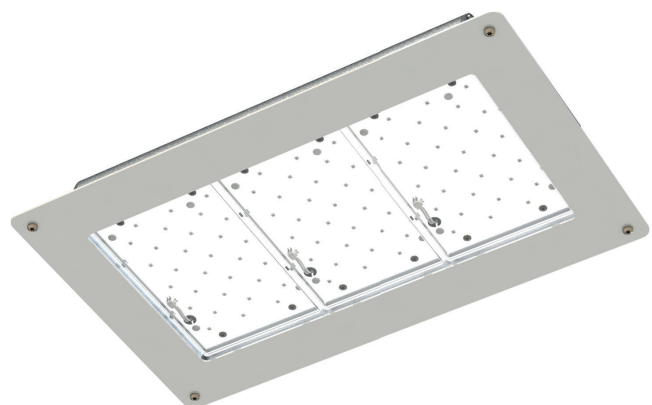

PRO SERIES

Lisävarusteet

Easy PIR-96

Easy PIR-96 on pienikoinen ja helposti asennettava liiketunnistin, joka parantaa energiatehokkuutta entisestään.

PIR-96 himmentää valot automaattisesti esisäädetylle tasolle, kun alueella ei ole toimintaa ja kirkastaa ne pehmeästi havaitessaan liikettä.

Sopii muun muassa huoltoasemakäyttöön. Liitäntä M12-liittimellä.

PRO Wire

Pienimmätkin PRO Series -valaisimet voidaan asentaa vaakavajereihin PRO Wire -malleina. Laaja säädettävyyden tekee PRO Wire -valaisimista erinomaisen valinnan tehokkaaseen katuvalaistukseen. Laajasta optiikka-valikoimasta löytyy luonnollisesti vaihtoehto kaikkiin tarpeisiin.

Monikäyttövarsi

Monikäyttövarsi tekee PRO Series -valaisinten käytöstä entistä joustavampaa. Varren avulla valaisimia voidaan käyttää esimerkiksi mainostauluissa tai julkisivuvalaistuksessa. 30–38 mm putkille.

PRO FUEL 400

Easy LED Oy:n PRO FUEL 400 on suunniteltu erityisesti huoltoasema-asennuksiin. Linjakkaan asennuskehysten avulla valaisimen saa helposti upotettua katosrakenteisiin. Asennuskehys voidaan varustaa Easy PIR-96 -liiketunnistimella.