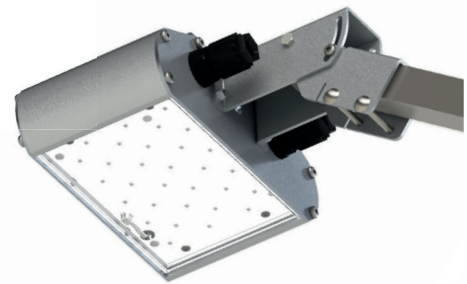

PRO SERIES

Lisävarusteet

Easy PIR-96

Easy PIR-96 on pienikoinen ja helposti asennettava liiketunnistin, joka parantaa energiatehokkuutta entisestään.

PIR-96 himmentää valot automaattisesti esisäädetylle tasolle, kun alueella ei ole toimintaa ja kirkastaa ne pehmeästi havaitessaan liikettä.

Sopii muun muassa huoltoasemakäyttöön. Liitäntä M12-liittimellä.

PRO Wire

Pienimmätkin PRO Series -valaisimet voidaan asentaa vaakavajereihin PRO Wire -malleina. Laaja säädettävyyden tekee PRO Wire -valaisimista erinomaisen valinnan tehokkaaseen katuvalaistukseen. Laajasta optiikka-valikoimasta löytyy luonnollisesti vaihtoehto kaikkiin tarpeisiin.

Monikäyttövarsi

Monikäyttövarsi tekee PRO Series -valaisinten käytöstä entistä joustavampaa. Varren avulla valaisimia voidaan käyttää esimerkiksi mainostauluissa tai julkisivuvalaistuksessa. 30–38 mm putkille.

PRO FUEL 400

Easy LED Oy:n PRO FUEL 400 on suunniteltu erityisesti huoltoasema-asennuksiin. Linjakkaan asennuskehysten avulla valaisimen saa helposti upotettua katosrakenteisiin. Asennuskehys voidaan varustaa Easy PIR-96 -liiketunnistimella.