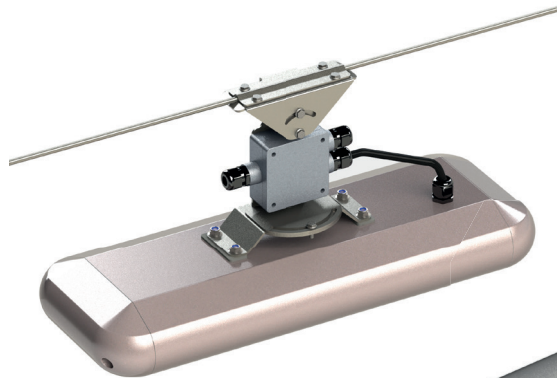

PRO SERIES

Lisävarusteet

Easy PIR-96

Easy PIR-96 on pienikoinen ja helposti asennettava liiketunnistin, joka parantaa energiatehokkuutta entisestään.

PIR-96 himmentää valot automaattisesti esisäädetylle tasolle, kun alueella ei ole toimintaa ja kirkastaa ne pehmeästi havaitessaan liikettä.

Sopii muun muassa huoltoasemakäyttöön. Liitäntä M12-liittimellä.

PRO Wire

Pienimmätkin PRO Series -valaisimet voidaan asentaa vaakavajereihin PRO Wire -malleina. Laaja säädettävyyden tekee PRO Wire -valaisimista erinomaisen valinnan tehokkaaseen katuvalaistukseen. Laajasta optiikka-valikoimasta löytyy luonnollisesti vaihtoehto kaikkiin tarpeisiin.

Monikäyttövarsi

Monikäyttövarsi tekee PRO Series -valaisinten käytöstä entistä joustavampaa. Varren avulla valaisimia voidaan käyttää esimerkiksi mainostauluissa tai julkisivuvalaistuksessa. 30–38 mm putkille.

PRO FUEL 400

Easy LED Oy:n PRO FUEL 400 on suunniteltu erityisesti huoltoasema-asennuksiin. Linjakkaan asennuskehysten avulla valaisimen saa helposti upotettua katosrakenteisiin. Asennuskehys voidaan varustaa Easy PIR-96 -liiketunnistimella.