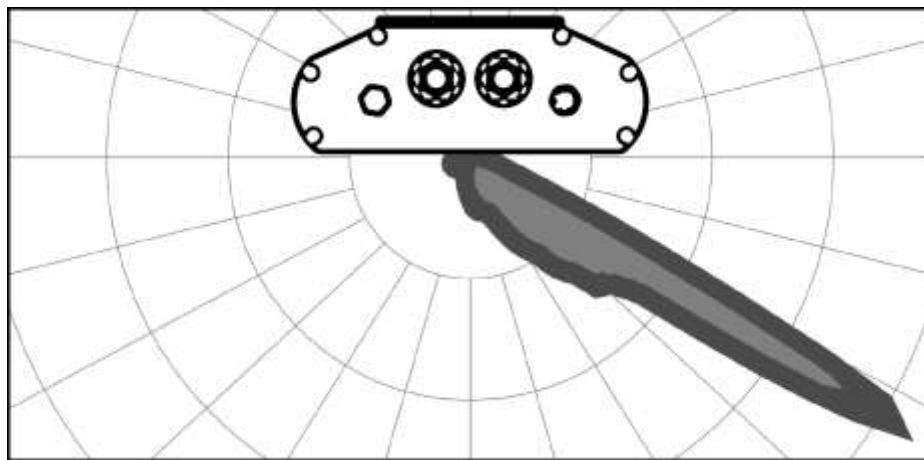

# Tärkeää! Epäsymmetrinen valonjako

## Important! Asymmetrical light distribution

Valaisimen päädystä on kuva, jossa havainnollistetaan valaisimen tyyppillinen asennussuunta. Kuvaaja osoittaa valon suunnan. Valaisimien lopullisen asennuksen tulee seurata valaistussuunnitelmaa.

Jos epäselvyyksiä, ota yhteyttä [info@easyled.fi](mailto:info@easyled.fi)

The end of the luminaire includes a picture of typical alignment for the luminaire. The figure illustrates the direction of the light. The luminaire's final alignment must follow lighting plan.