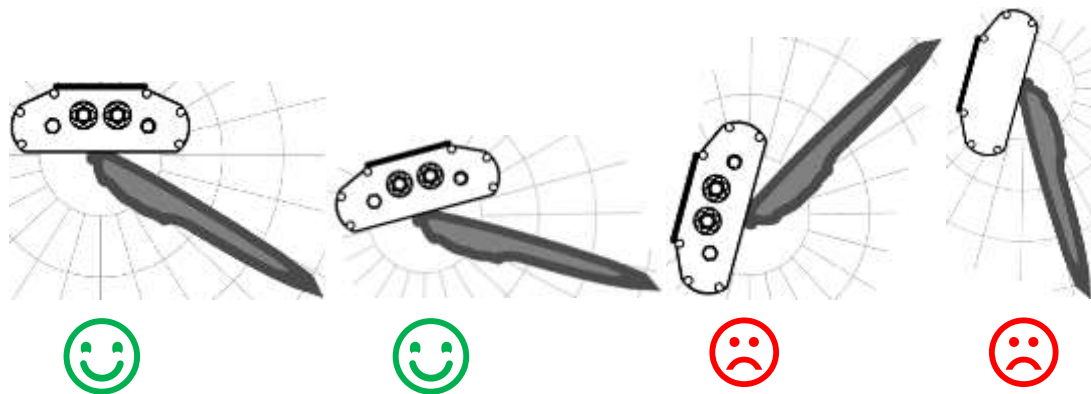

# Tärkeää! Epäsymmetrinen valonjako

## Important! Asymmetrical light distribution

Valaisimen päädystä on kuva, jossa havainnollistetaan valaisimen tyyppillinen asennussuunta. Kuvaaja osoittaa valon suunnan. Valaisimien lopullisen asennuksen tulee seurata valaistussuunnitelmaa.

Jos epäselvyyksiä, ota yhteyttä [info@easyled.fi](mailto:info@easyled.fi)

The end of the luminaire includes a picture of typical alignment for the luminaire. The figure illustrates the direction of the light. The luminaire's final alignment must follow lighting plan.